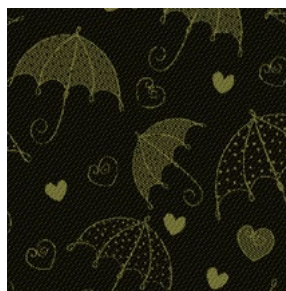

Parasolki Light

Rainbow Light

Dusty Pink

Baby Blue

Turquoise

Ruby

Magenta

Kiwi

Blue Sky

Silver

Emerald

Parasolki Dark

Magenta Dark

Turquoise Dark

Kiwi Dark

Emerald Dark